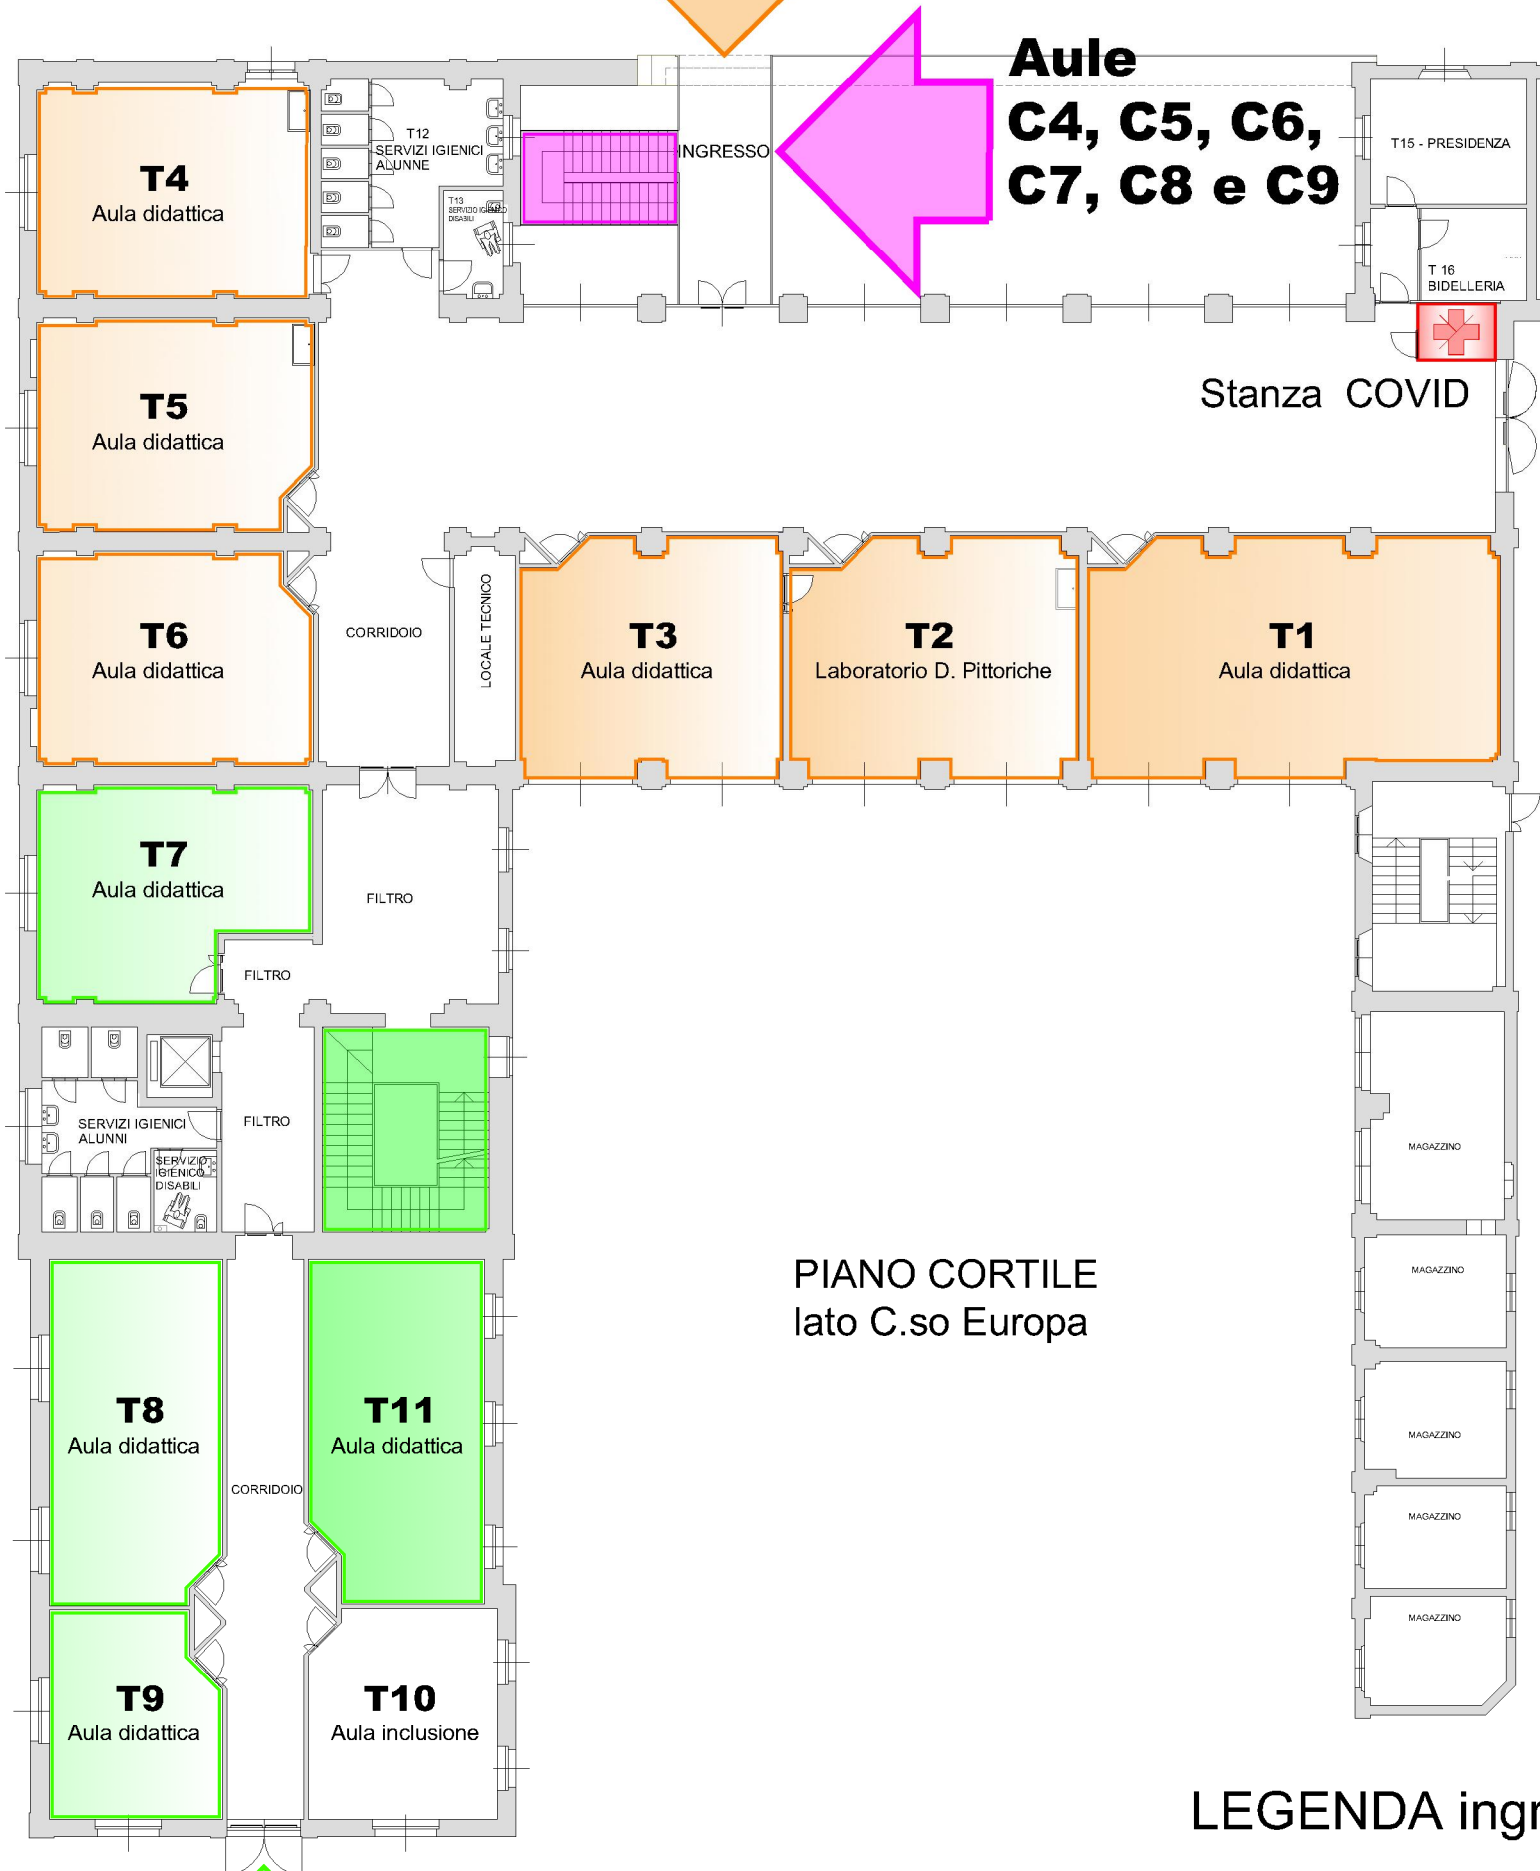

Aule
T1, T2, T3,
T4, T5 e T6

PIANO TERRA

Aule
C4, C5, C6,
C7, C8 e C9

Stanza COVID

PIANO CORTILE
lato C.so Europa

LEGENDA ingressi AULE

-  T1, T2, T3, T4, T5 e T6
-  T7, T8, T9 e T11, P1, P2 e P3
-  C4, C5, C6, C7, C8 e C9
-  C1 e C2

Aule
T7, T8, T9 e T11
P1, P2 e P3