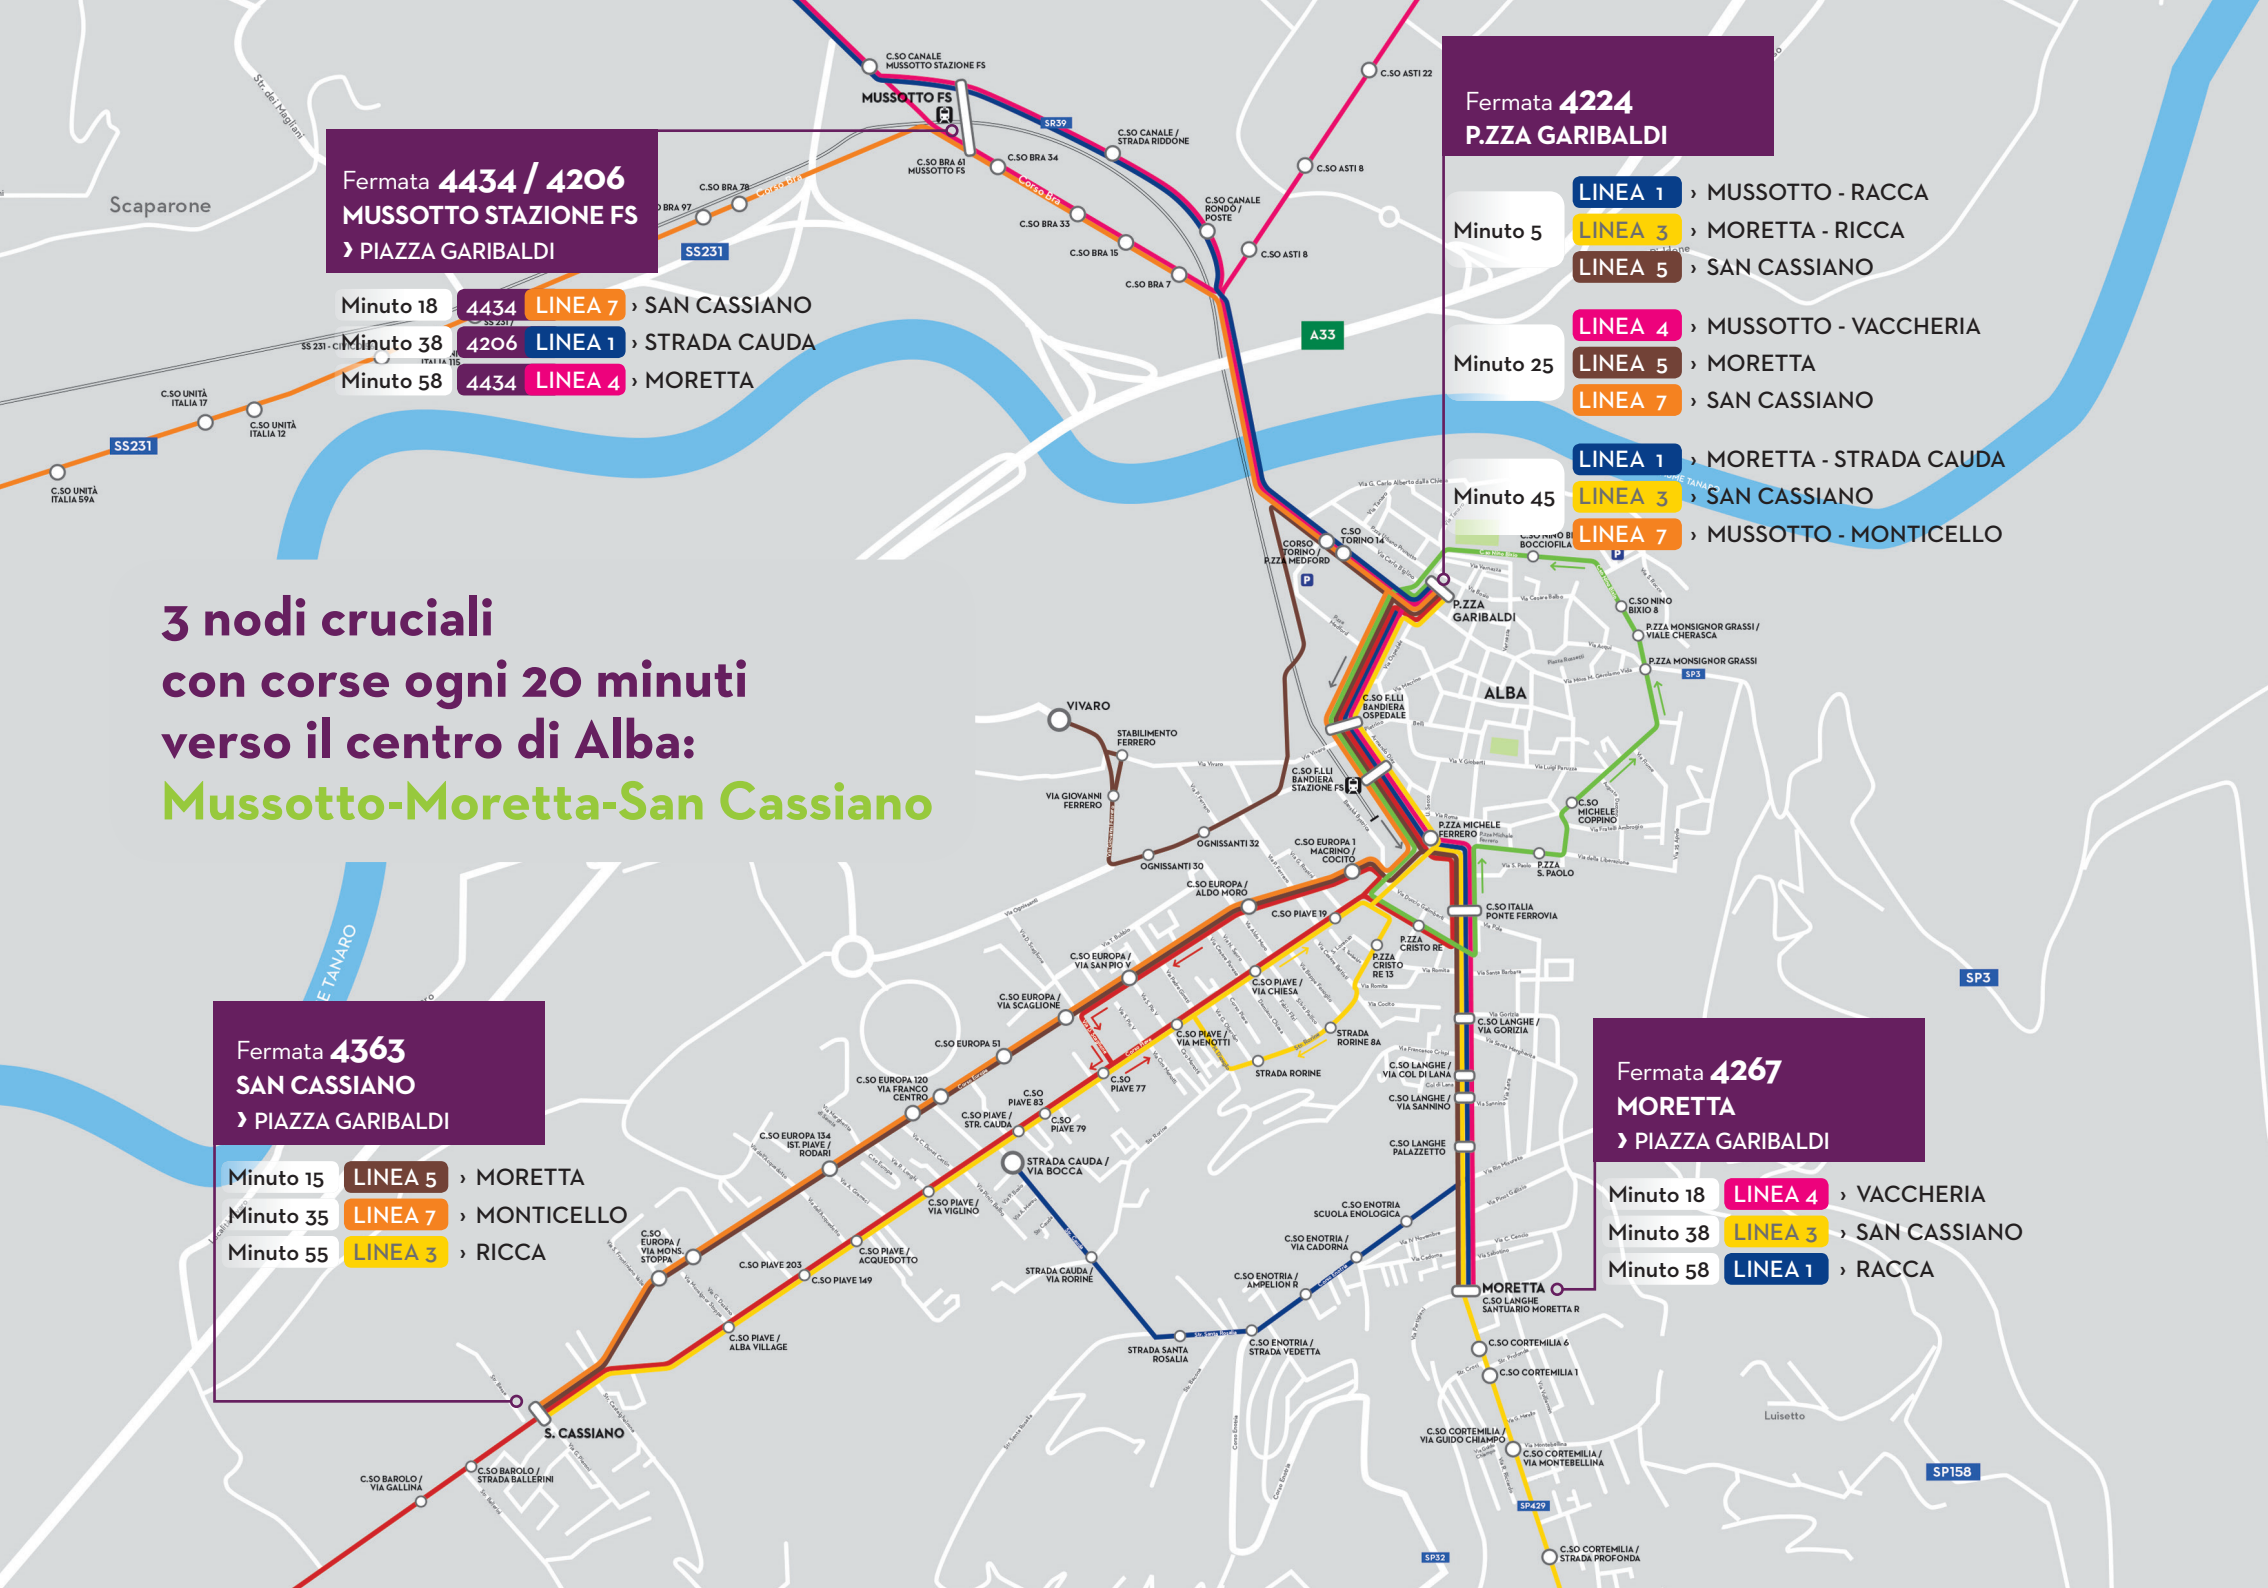

Le 7 nuove linee servono tutto il territorio urbano di Alba e la sua conurbazione, fino ai capolinea di **Monticello, Gallo, Ricca, Racca, Vaccheria e Vivaro**.

Mussotto, San Cassiano e Moretta sono i tre nodi cruciali in cui si concentrano le corse dirette e provenienti da Piazza Garibaldi, dove tutte le linee urbane si intersecano.

Dalle località Mussotto, San Cassiano e Moretta sono disponibili **corse ogni 20 minuti**, da e per Piazza Garibaldi.

Da **Piazza Garibaldi** sono altresì disponibili **corse ogni 60 minuti** nelle direzioni: Monticello, Gallo, Ricca, Racca. Vaccheria e Vivaro.

Minuto 25 **LINEA 4** ▶ MUSSOTTO - VACCHERIA
LINEA 5 ▶ MORETTA
LINEA 7 ▶ SAN CASSIANO

Minuto 45 **LINEA 1** ▶ MORETTA - STRADA CAUDA
LINEA 3 ▶ SAN CASSIANO
LINEA 7 ▶ MUSSOTTO - MONTICELLO

3 nodi cruciali
con corse ogni 20 minuti
verso il centro di Alba:
Mussotto-Moretta-San Cassiano

Fermata **4363**
SAN CASSIANO
 ▶ PIAZZA GARIBALDI

Minuto 15 **LINEA 5** ▶ MORETTA
 Minuto 35 **LINEA 7** ▶ MONTICELLO
 Minuto 55 **LINEA 3** ▶ RICCA

Fermata **4267**
MORETTA
 ▶ PIAZZA GARIBALDI

Minuto 18 **LINEA 4** ▶ VACCHERIA
 Minuto 38 **LINEA 3** ▶ SAN CASSIANO
 Minuto 58 **LINEA 1** ▶ RACCA